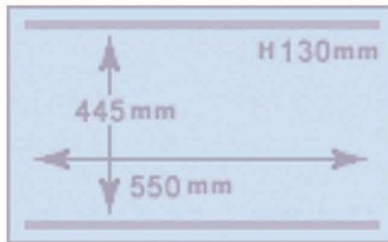

Capacity pump: 40m³/h

Machine cycle: 20-40sec.

Dimensions: 1310 x 800 x 1150 mm

Voltage: 380V 50HZ 3ph

Power: 2.0KW

Heater: 550mm